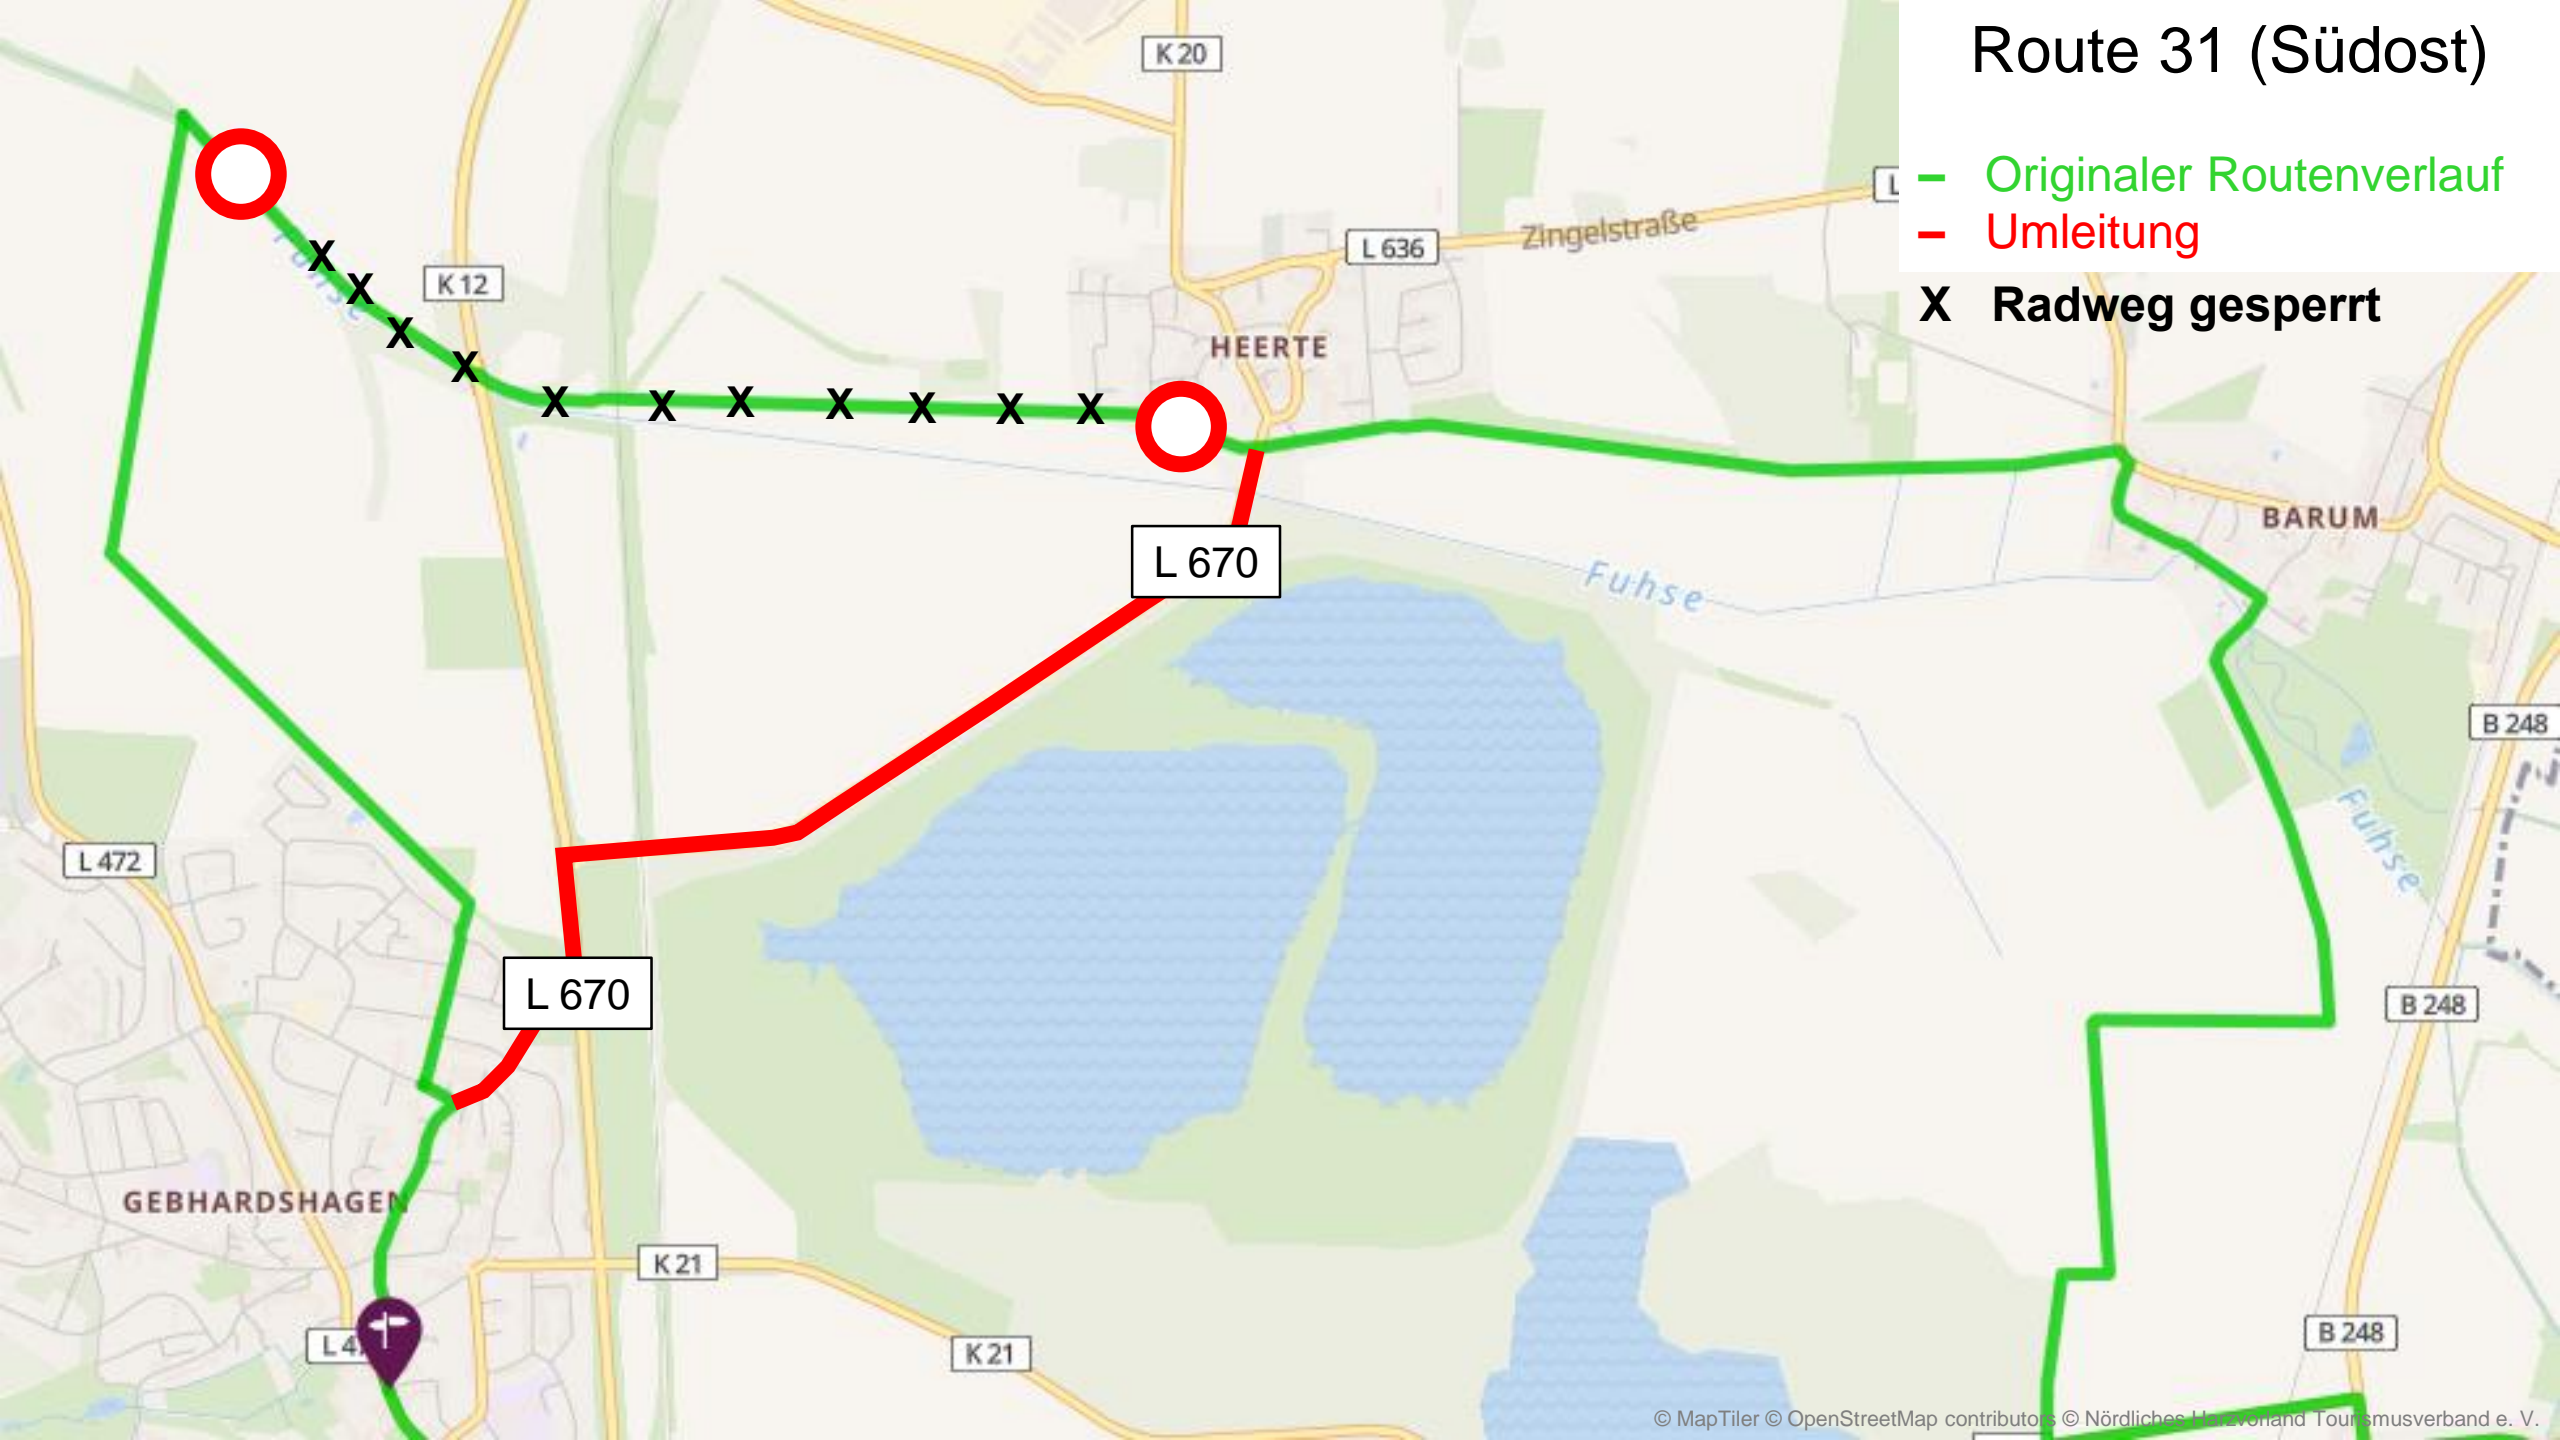

Route 31 (Südost)

— Originaler Routenverlauf

— Umleitung

X Radweg gesperrt

Fuhsetour Radweg Berlin-Hameln

— Originaler Routenverlauf
— Umleitung

X Radweg gesperrt